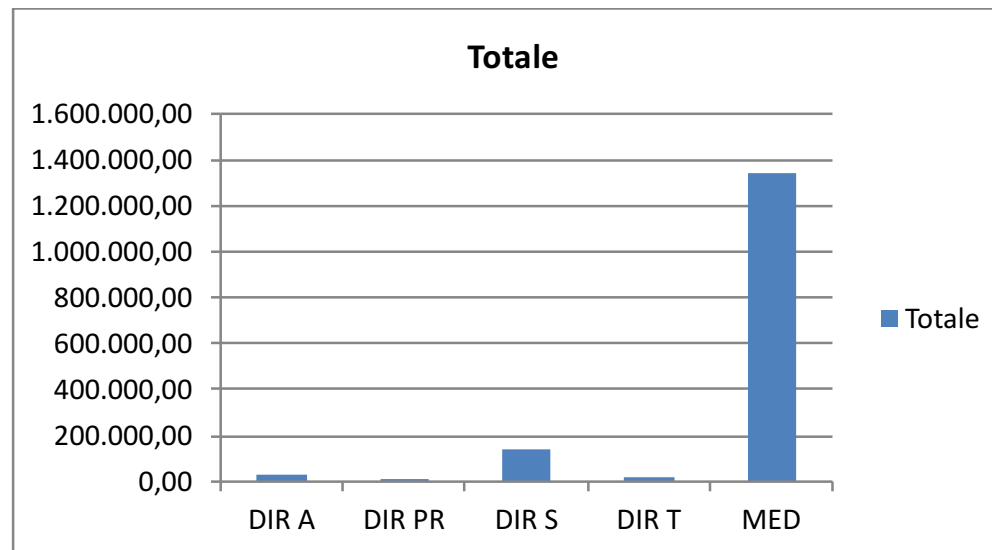

Etichette di riga	Somma di TOTALE PAGAMENTI
A	398.820,76
B	472.818,64
BS	335.987,05
C	227.636,60
D	2.835.583,63
DS	141.400,40
Totale complessivo	4.412.247,08

PAGAMENTI SU FONDO PRODUTTIVITA' ANNO 2015 PERSONALE COMPARTO

IL DIRETTORE
U.O.C. RISORSE UMANE
(Dott. Aldo Albano)

REGIONE SICILIANA
AZIENDA OSPEDALIERA
OSPEDALI RIUNITI VILLA SOFIA - CERVELLO
PALERMO

RETRIBUZIONE DI RISULTATO / PRODUTTIVITA' ANNO 2015

Etichette di riga	Somma di TOTALE PAGAMENTI
DIR A	24.808,11
DIR PR	7.025,57
DIR S	144.937,27
DIR T	17.638,53
MED	1.344.370,73
Totale complessivo	1.538.780,21

RETRIBUZIONE DI RISULTATO / PRODUTTIVITA' ANNO 2015

Etichette di riga	Somma di n° U.O.
75,12	1
79,74	1
81,40	1
81,67	1
88,71	1
90,98	1
94,14	1
95,40	1
95,73	1
97,10	1
97,90	1
98,91	1
100,00	39
Totale complessivo	51