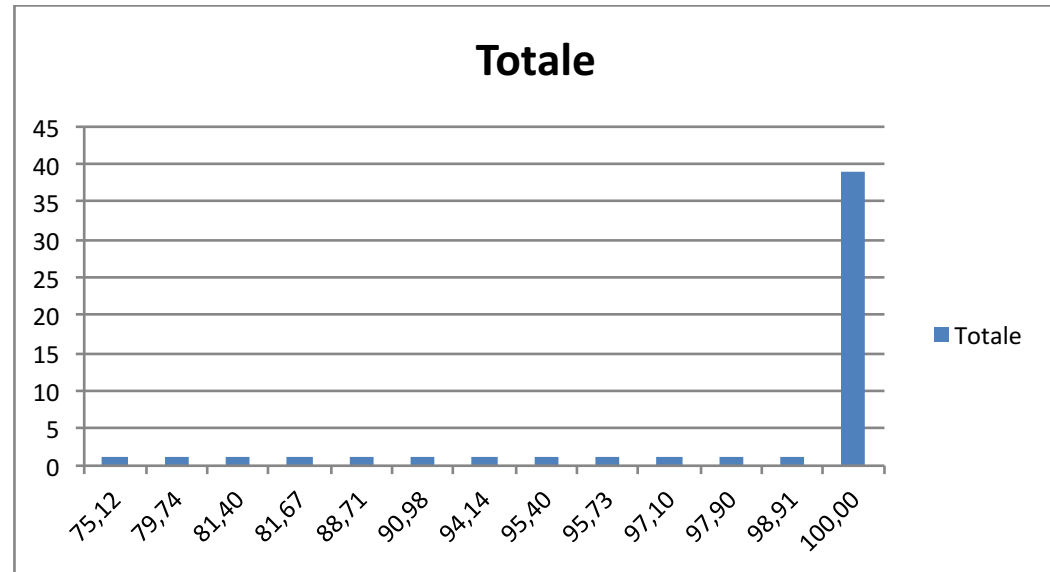

Etichette di riga	Somma di TOTALE PAGAMENTI
A	398.820,76
B	472.818,64
BS	335.987,05
C	227.636,60
D	2.835.583,63
DS	141.400,40
Totale complessivo	4.412.247,08

PAGAMENTI SU FONDO PRODUTTIVITA' ANNO 2015 PERSONALE COMPARTO

IL DIRETTORE
U.O.C. RISORSE UMANE
(Dott. Aldo Albano)

REGIONE SICILIANA
AZIENDA OSPEDALIERA
OSPEDALI RIUNITI VILLA SOFIA - CERVELLO
PALERMO

RETRIBUZIONE DI RISULTATO / PRODUTTIVITA' ANNO 2015

Etichette di riga	Somma di TOTALE PAGAMENTI
DIR A	24.808,11
DIR PR	7.025,57
DIR S	144.937,27
DIR T	17.638,53
MED	1.344.370,73
Totale complessivo	1.538.780,21

RETRIBUZIONE DI RISULTATO / PRODUTTIVITA' ANNO 2015

Etichette di riga	Somma di n° U.O.
75,12	1
79,74	1
81,40	1
81,67	1
88,71	1
90,98	1
94,14	1
95,40	1
95,73	1
97,10	1
97,90	1
98,91	1
100,00	39
Totale complessivo	51