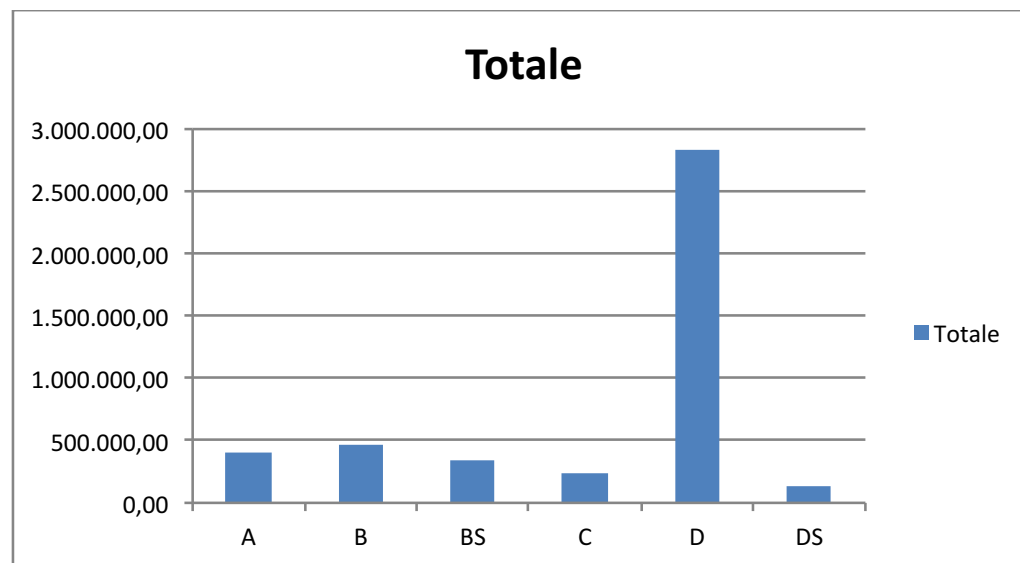

REGIONE SICILIANA
 AZIENDA OSPEDALIERA
 OSPEDALI RIUNITI VILLA SOFIA - CERVELLO
 PALERMO

RETRIBUZIONE DI RISULTATO / PRODUTTIVITA' ANNO 2015

Etichette di riga	Conteggio di COGNOME
72	2
76	3
80	14
83,33	2
84	4
85	6
86	1
86,66	6
86,67	1
88	4
90	24
92	26
93,33	27
95	23
96	44
96,67	1
100	305
(vuoto)	57
Totale complessivo	550

Etichette di riga	Somma di TOTALE PAGAMENTI
A	398.820,76
B	472.818,64
BS	335.987,05
C	227.636,60
D	2.835.583,63
DS	141.400,40
Totale complessivo	4.412.247,08

PAGAMENTI SU FONDO PRODUTTIVITA' ANNO 2015 PERSONALE COMPARTO