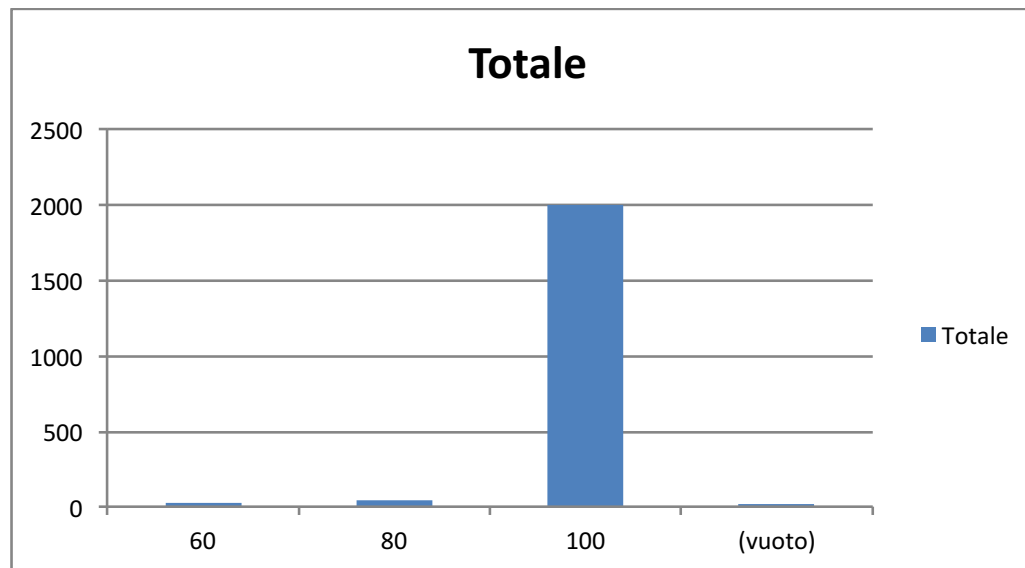

REGIONE SICILIANA
AZIENDA OSPEDALIERA
OSPEDALI RIUNITI VILLA SOFIA - CERVELLO
PALERMO

RETRIBUZIONE DI RISULTATO / PRODUTTIVITA' ANNO 2015

Etichette di riga	Conteggio di COGNOME
60	18
80	51
100	2001
(vuoto)	6
Totale complessivo	2076

VALUTAZIONI INDIVIDUALI ANNO 2015 PERSONALE DEL COMPARTO

IL DIRETTORE
U.O.C. RISORSE UMANE
(Dott. Aldo Albano)