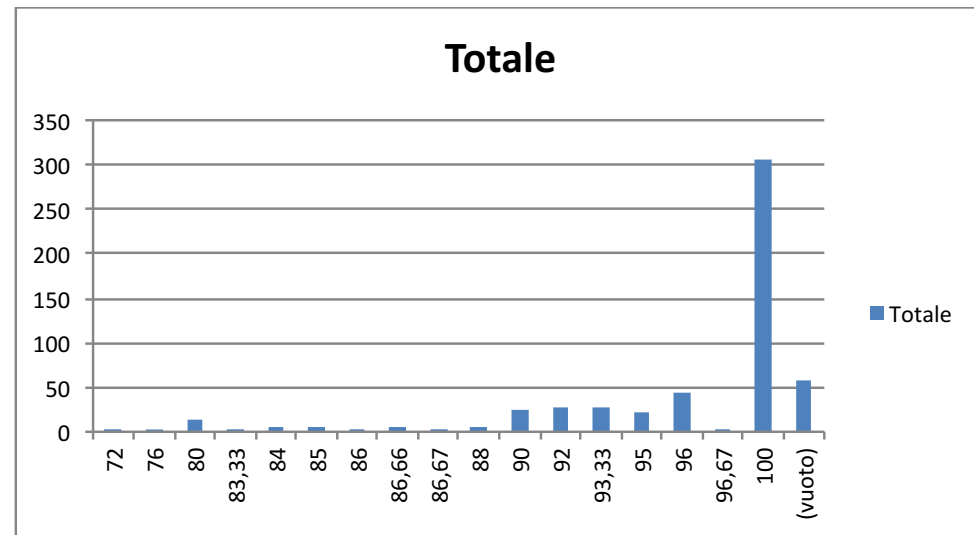

REGIONE SICILIANA
 AZIENDA OSPEDALIERA
 OSPEDALI RIUNITI VILLA SOFIA - CERVELLO
 PALERMO

RETRIBUZIONE DI RISULTATO / PRODUTTIVITA' ANNO 2015

Etichette di riga	Conteggio di COGNOME
72	2
76	3
80	14
83,33	2
84	4
85	6
86	1
86,66	6
86,67	1
88	4
90	24
92	26
93,33	27
95	23
96	44
96,67	1
100	305
(vuoto)	57
Totale complessivo	550

Etichette di riga	Somma di TOTALE PAGAMENTI
A	398.820,76
B	472.818,64
BS	335.987,05
C	227.636,60
D	2.835.583,63
DS	141.400,40
Totale complessivo	4.412.247,08

PAGAMENTI SU FONDO PRODUTTIVITA' ANNO 2015 PERSONALE COMPARTO